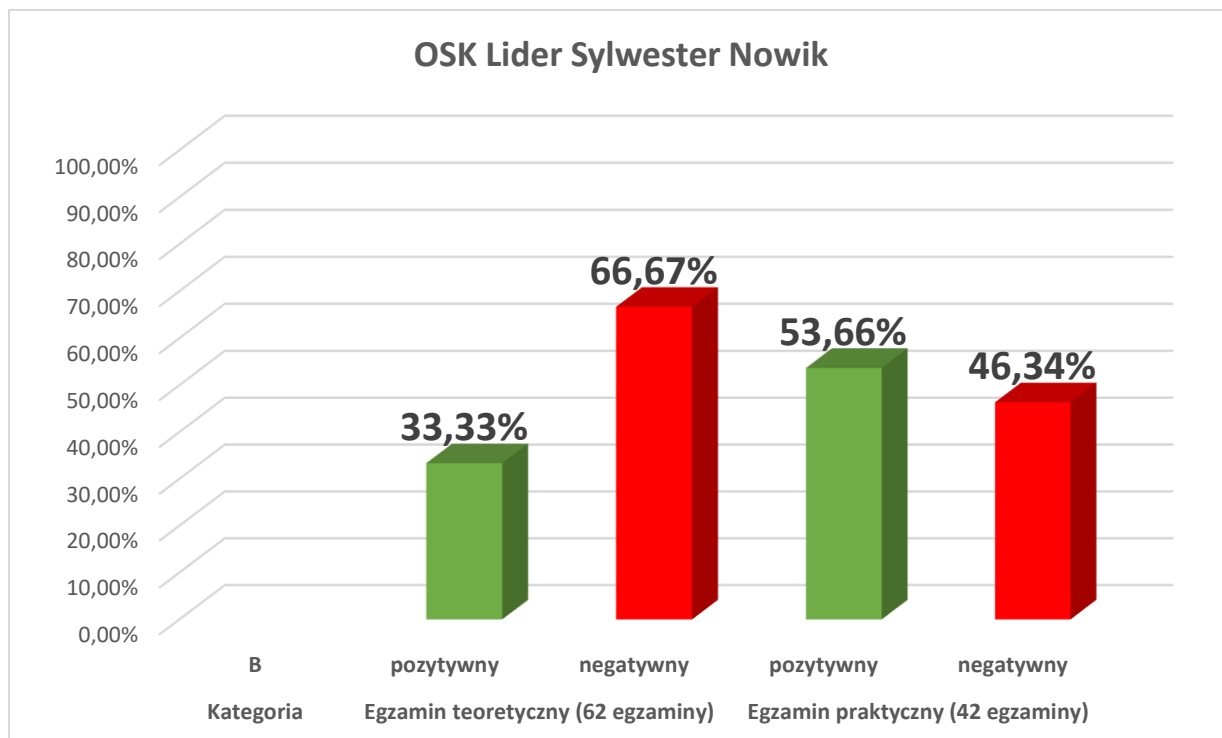

**Analiza średniej zdawalności w Ośrodkach Szkolenia Kierowców z terenu Powiatu Augustowskiego  
od dnia 01.07.2018r. do dnia 31.12.2018r.**