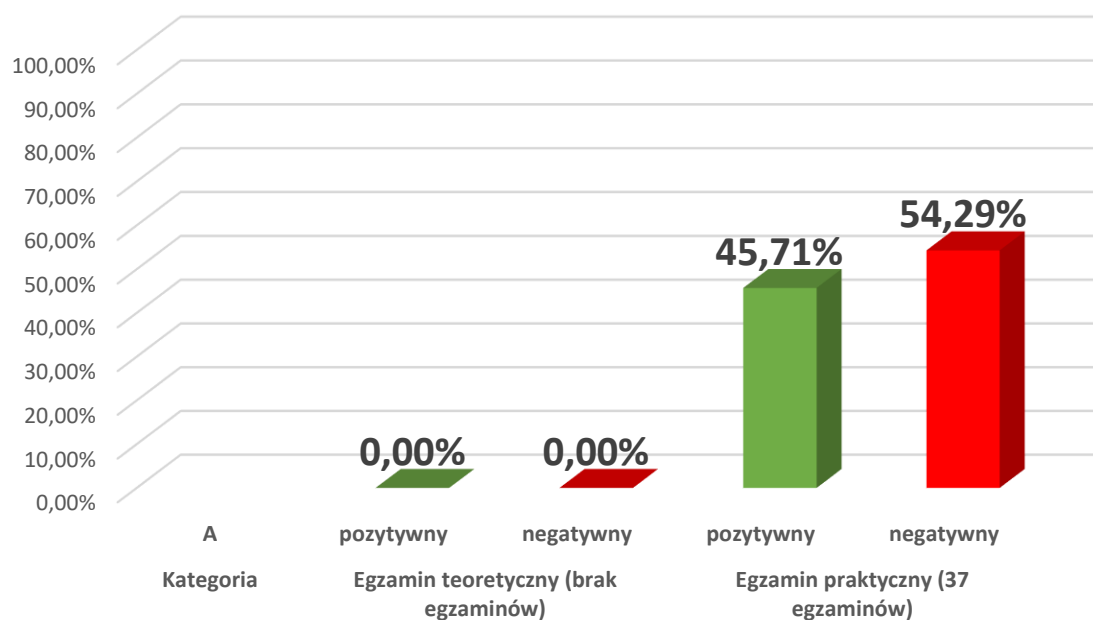

OSK Karol Sitnik