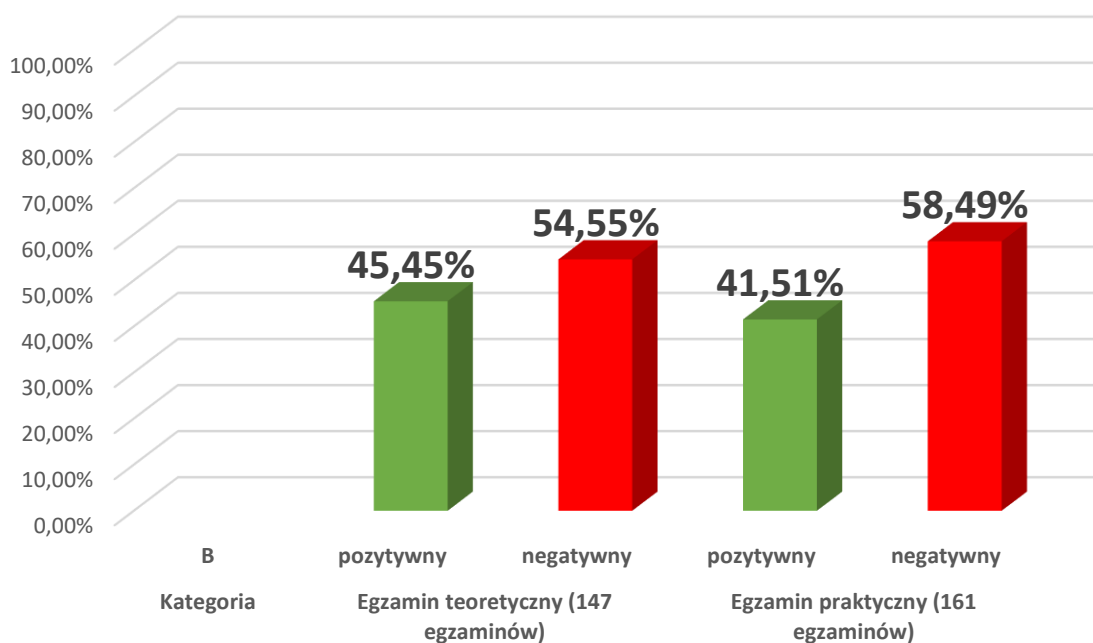

OSK Jolanta Usnarska