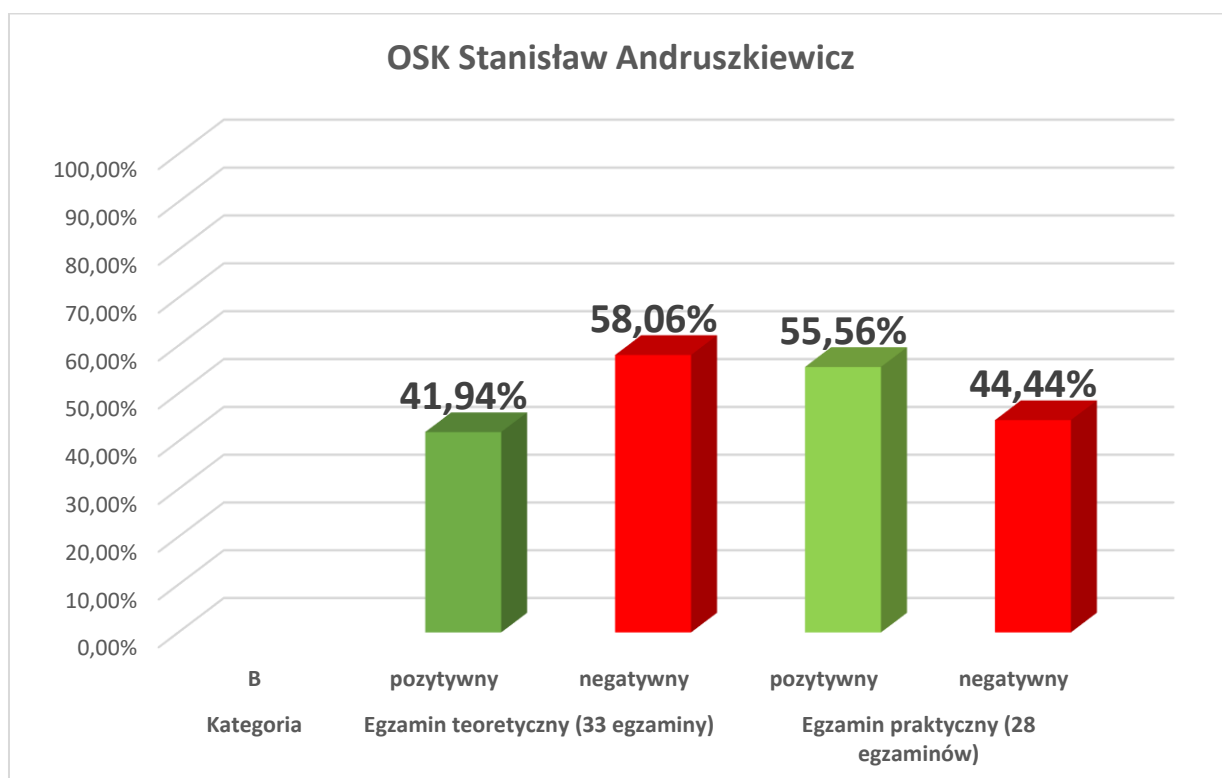

**Analiza średniej zdawalności w Ośrodkach Szkolenia Kierowców z terenu Powiatu Augustowskiego  
od dnia 01.07.2018r. do dnia 31.12.2018r.**