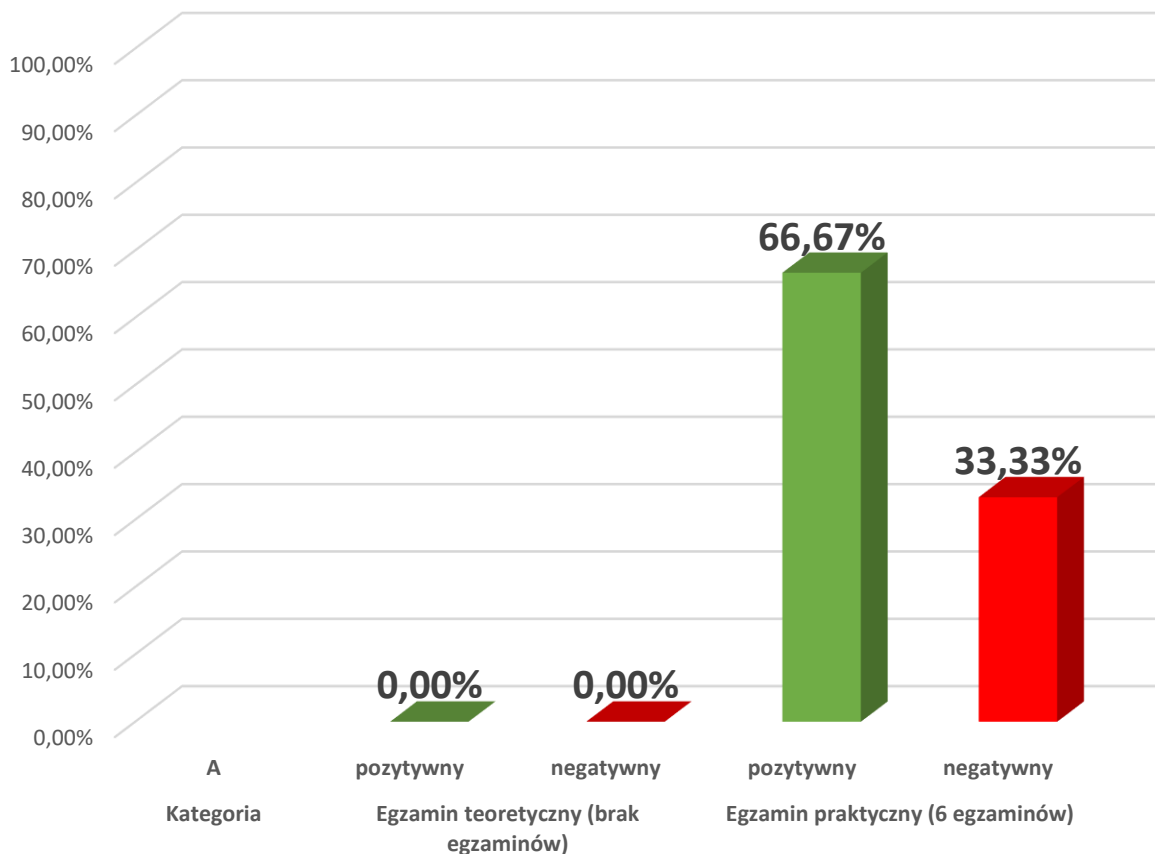

OSK Karol Sitnik