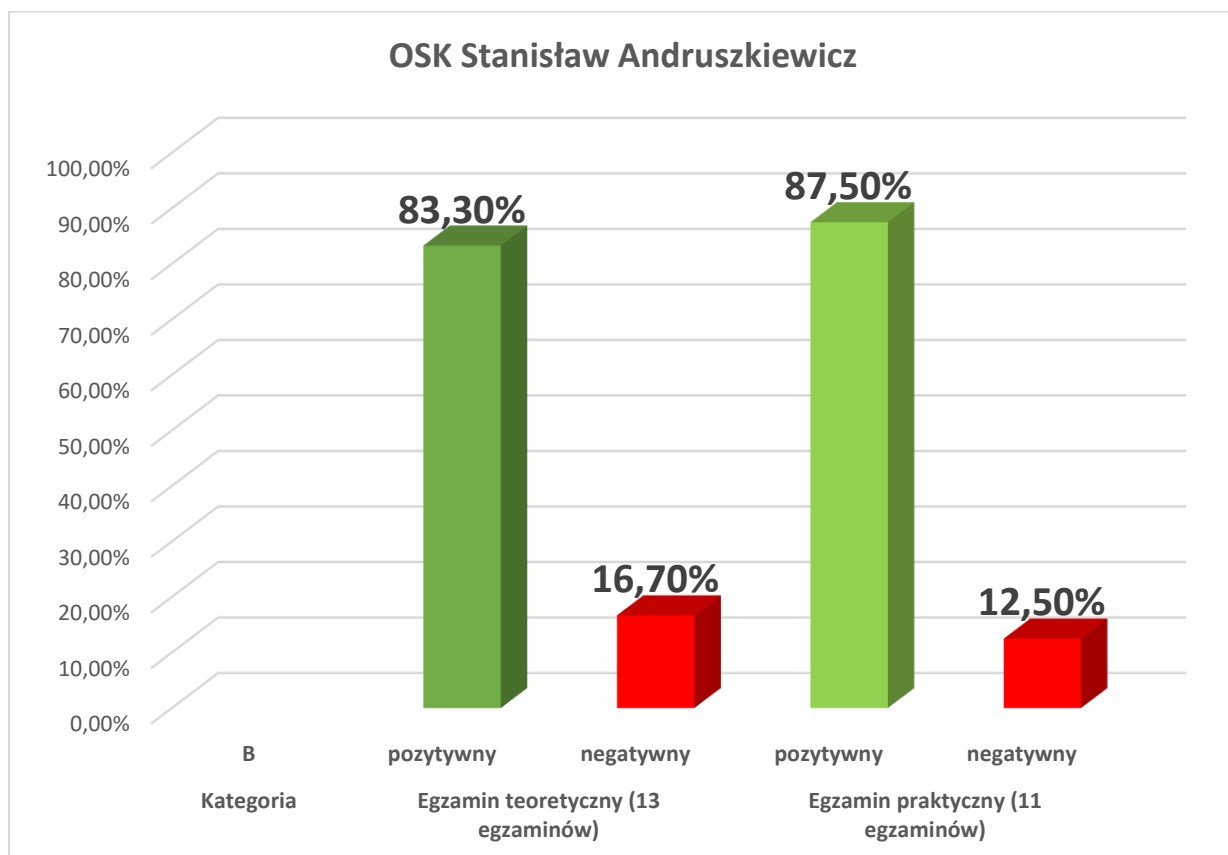

**Analiza średniej zdawalności w Ośrodkach Szkolenia Kierowców z terenu Powiatu Augustowskiego  
od dnia 01.01.2019r. do dnia 30.06.2019r.**