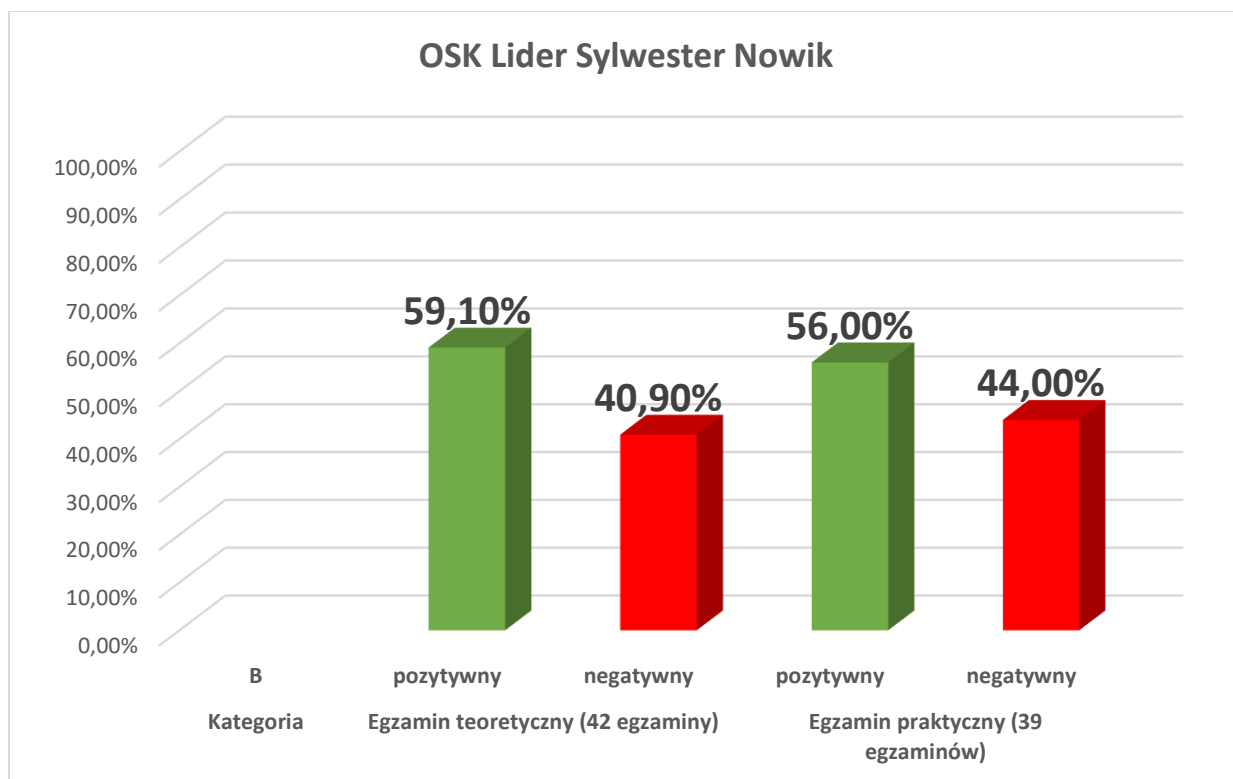

**Analiza średniej zdawalności w Ośrodkach Szkolenia Kierowców z terenu Powiatu Augustowskiego  
od dnia 01.01.2019r. do dnia 30.06.2019r.**