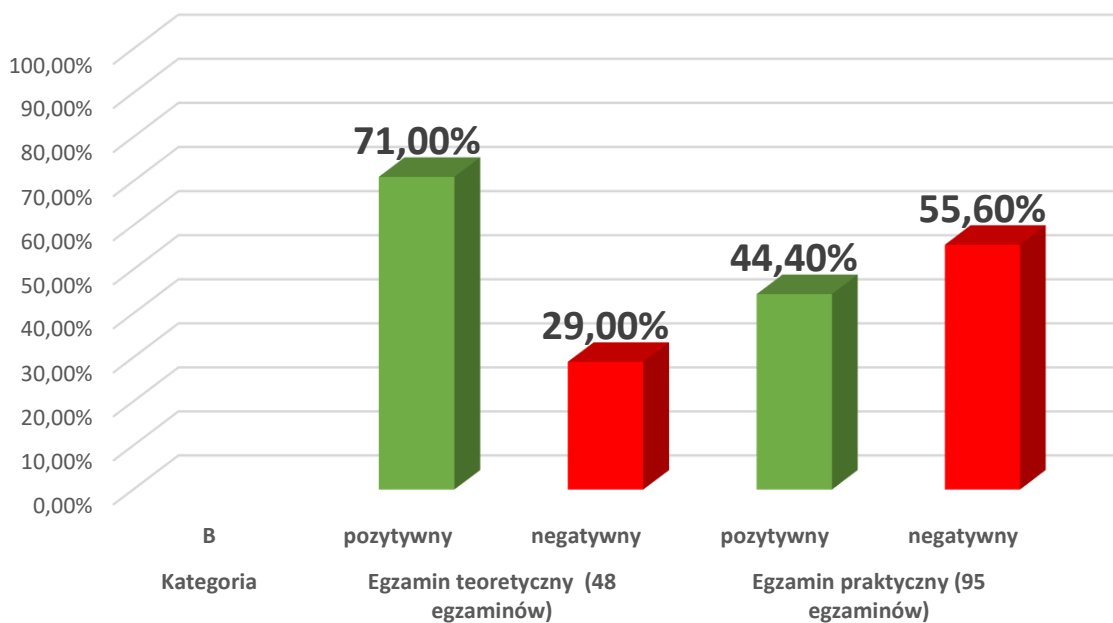

OSK Jolanta Usnarska