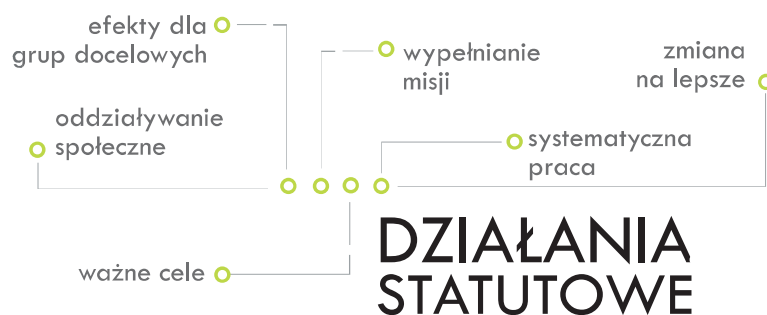

Narodowy Instytut Wolności
Centrum Rozwoju Społeczeństwa Obywatelskiego

niw.gov.pl/proo

[niwcrso](https://twitter.com/niwcrso)

[narodowyinstytutwolnosci](https://www.facebook.com/narodowyinstytutwolnosci)